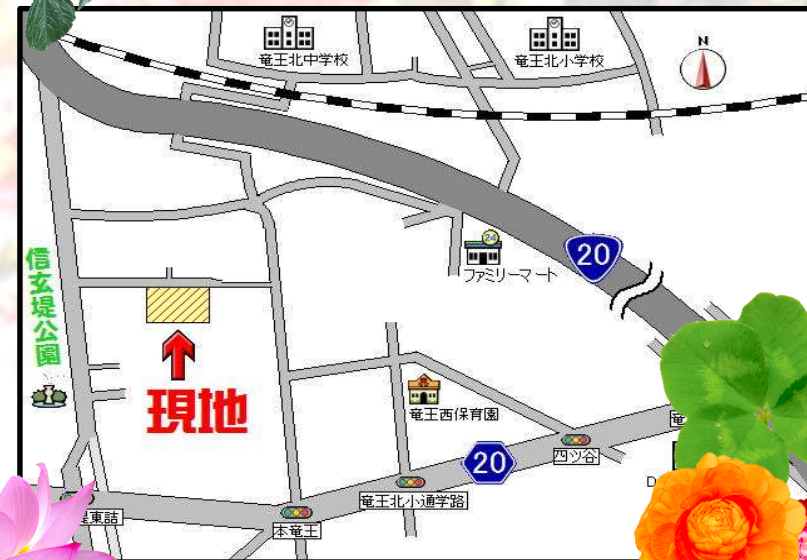

# 甲斐市竜王

甲斐市竜王1939-1

土地権利: 所有権  
地 目: 宅地  
都市計画: 市街化区域  
用途地域: 第一種低層住居  
建ぺい率: 50%  
容 積 率: 80%  
接道状況: 北側3.47m公道(セットバック済)  
設 備: プロパガス・東京電力  
公営水道・浄化槽  
交 通: JR 竜王駅2.2km  
学 区: 竜王北小学校・竜王北中学校  
取引態様: 売主

(株)笛吹地所