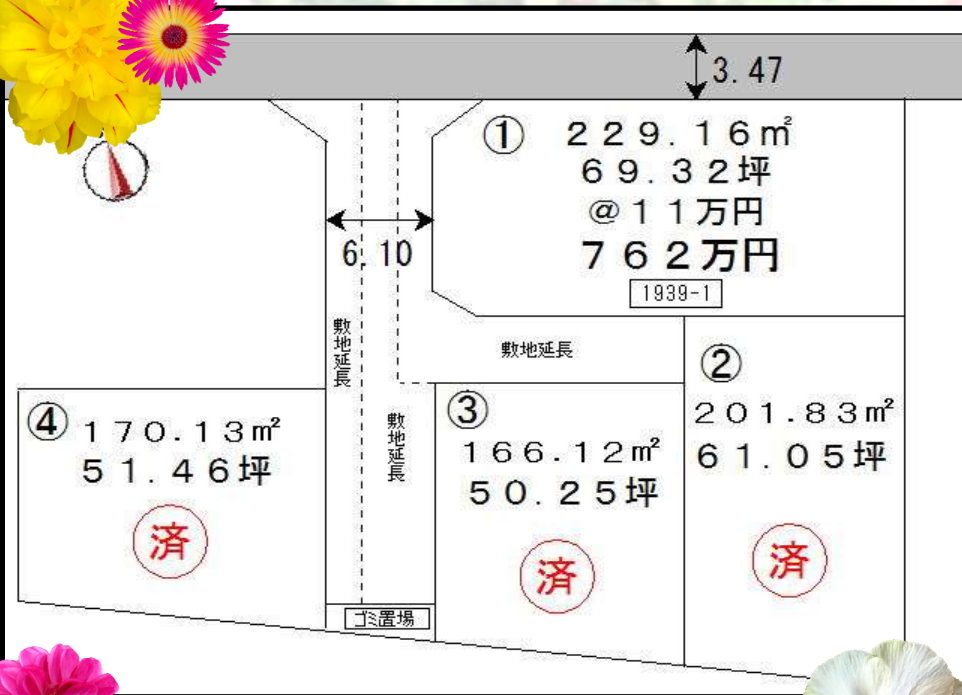

# 甲斐市竜王

甲斐市竜王1939-1

土地権利: 所有権  
地 目: 宅地  
都市計画: 市街化区域  
用途地域: 第一種低層住居  
建ぺい率: 50%  
容 積 率: 80%  
接道状況: 北側3.47m公道(セットバック済)  
設 備: プロパガス・東京電力  
公営水道・浄化槽  
交 通: JR 竜王駅2.2km  
学 区: 竜王北小学校・竜王北中学校  
取引態様: 売主

(株)笛吹地所