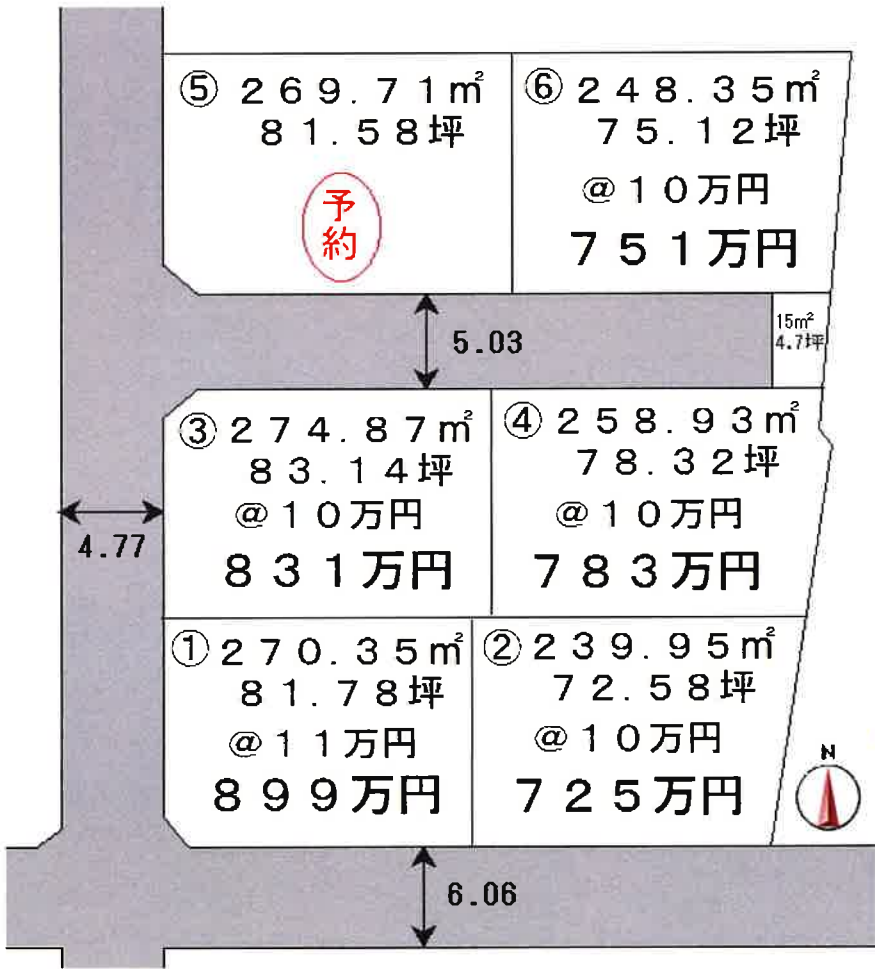

# 甲府市白井町

所在地  
甲府市白井町 537 他

笛吹ライン・中央自動車道が近く  
お出かけに便利な分譲地★★  
セルバ笛吹境川・ドラッグストア  
まで車で7分!!

6区画全て  
70坪以上の  
広めの土地

土地権利: 所有権  
地目: 雑種地  
都市計画: 非線引区域  
用途地域: 無指定  
建ぺい率: 60%  
容積率: 200%

接道状況: 北側5.03m公道 他  
設備: プロパンガス・東京電力  
公営水道・公共下水  
交通: 身延線 甲斐住吉駅5.9km  
学区: 中道北小学校・笛南中学校  
取引態様: 売主